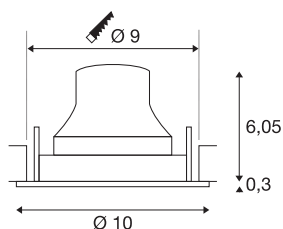

TECHNISCHE SPECIFICATIES

Art.nr.	1005335
Aantal verschillende lichtopeningen	1
Draai- of kantelbaar	Draai- en zwenkbaar
IP-code	IP 20
Slagvastheidsklasse	IK 02
Slagvastheid	0.2 Joule
Montage	Inbouw
Montagebeschrijving	Plafond
Secundaire stroom / spanning	250 mA
Veiligheidsklasse	III
Wattage	8.6 W
minimale omgevingstemperatuur	-20 °C
maximale omgevingstemperatuur	40 °C
Lumen	720 lm
Lichtkleurtemperatuur	2700 Kelvin
Stralingshoek	55 °
Kleur	wit
CRI	90
UGR ≤	22
LXXBXX gegevens	L80B50
Levensduur	50000 h
Risk Group	1

Hoogte	6.35 cm
Diameter	10 cm
Nettogewicht	0.22 kg
Brutogewicht	0.26 kg
Vorm inbouwopening	rond
Inbouwdiepte	8.5 cm
Inbouwdiameter	9 cm
BIG WHITE pagina	41