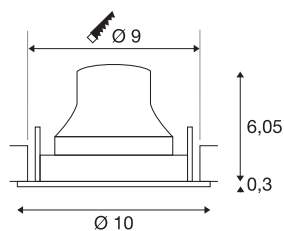

## TECHNISCHE SPECIFICATIES

Art.nr.	1005340
Aantal verschillende lichtopeningen	1
Draai- of kantelbaar	Draai- en zwenkbaar
IP-code	IP 20
Slagvastheidsklasse	IK 02
Slagvastheid	0.2 Joule
Montage	Inbouw
Montagebeschrijving	Plafond
Secundaire stroom / spanning	250 mA
Veiligheidsklasse	III
Wattage	8.6 W
minimale omgevingstemperatuur	-20 °C
maximale omgevingstemperatuur	40 °C
Lumen	690 lm
Lichtkleurtemperatuur	3000 Kelvin
Stralingshoek	40 °
Kleur	zwart
CRI	90
UGR ≤	19
LXXBXX gegevens	L80B50
Levensduur	50000 h
Risk Group	1

Hoogte	6.35 cm
Diameter	10 cm
Nettogewicht	0.22 kg
Brutogewicht	0.26 kg
Vorm inbouwopening	rond
Inbouwdiepte	8.5 cm
Inbouwdiameter	9 cm
BIG WHITE pagina	41