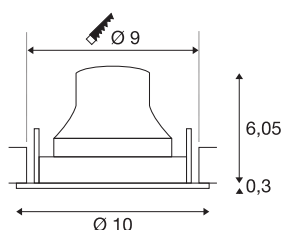

TECHNISCHE SPECIFICATIES

Art.nr.	1005341
Aantal verschillende lichtopeningen	1
Draai- of kantelbaar	Draai- en zwenkbaar
IP-code	IP 20
Slagvastheidsklasse	IK 02
Slagvastheid	0.2 Joule
Montage	Inbouw
Montagebeschrijving	Plafond
Secundaire stroom / spanning	250 mA
Veiligheidsklasse	III
Wattage	8.6 W
minimale omgevingstemperatuur	-20 °C
maximale omgevingstemperatuur	40 °C
Lumen	730 lm
Lichtkleurtemperatuur	3000 Kelvin
Stralingshoek	40 °
Kleur	zwart
CRI	90
UGR ≤	19
LXXBXX gegevens	L80B50
Levensduur	50000 h
Risk Group	1

Hoogte	6.35 cm
Diameter	10 cm
Nettogewicht	0.22 kg
Brutogewicht	0.26 kg
Vorm inbouwopening	rond
Inbouwdiepte	8.5 cm
Inbouwdiameter	9 cm
BIG WHITE pagina	41