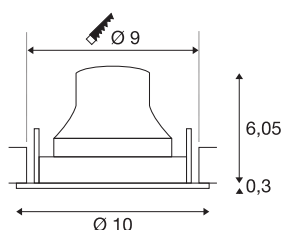

TECHNISCHE SPECIFICATIES

Art.nr.	1005342
Aantal verschillende lichtopeningen	1
Draai- of kantelbaar	Draai- en zwenkbaar
IP-code	IP 20
Slagvastheidsklasse	IK 02
Slagvastheid	0.2 Joule
Montage	Inbouw
Montagebeschrijving	Plafond
Secundaire stroom / spanning	250 mA
Veiligheidsklasse	III
Wattage	8.6 W
minimale omgevingstemperatuur	-20 °C
maximale omgevingstemperatuur	40 °C
Lumen	700 lm
Lichtkleurtemperatuur	3000 Kelvin
Stralingshoek	40 °
Kleur	zwart
CRI	90
UGR ≤	19
LXXBXX gegevens	L80B50
Levensduur	50000 h
Risk Group	1

Hoogte	6.35 cm
Diameter	10 cm
Nettogewicht	0.22 kg
Brutogewicht	0.26 kg
Vorm inbouwopening	rond
Inbouwdiepte	8.5 cm
Inbouwdiameter	9 cm
BIG WHITE pagina	41