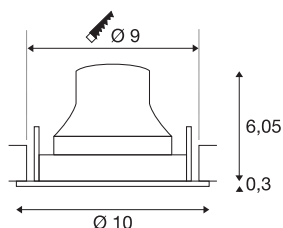

TECHNISCHE SPECIFICATIES

Art.nr.	1005343
Aantal verschillende lichtopeningen	1
Draai- of kantelbaar	Draai- en zwenkbaar
IP-code	IP 20
Slagvastheidsklasse	IK 02
Slagvastheid	0.2 Joule
Montage	Inbouw
Montagebeschrijving	Plafond
Secundaire stroom / spanning	250 mA
Veiligheidsklasse	III
Wattage	8.6 W
minimale omgevingstemperatuur	-20 °C
maximale omgevingstemperatuur	40 °C
Lumen	690 lm
Lichtkleurtemperatuur	3000 Kelvin
Stralingshoek	55 °
Kleur	zwart
CRI	90
UGR ≤	22
LXXBXX gegevens	L80B50
Levensduur	50000 h
Risk Group	1

Hoogte	6.35 cm
Diameter	10 cm
Nettogewicht	0.22 kg
Brutogewicht	0.26 kg
Vorm inbouwopening	rond
Inbouwdiepte	8.5 cm
Inbouwdiameter	9 cm
BIG WHITE pagina	41