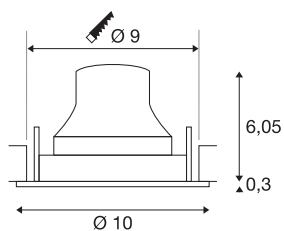

TECHNISCHE SPECIFICATIES

Art.nr.	1005344
Aantal verschillende lichtopeningen	1
Draai- of kantelbaar	Draai- en zwenkbaar
IP-code	IP 20
Slagvastheidsklasse	IK 02
Slagvastheid	0.2 Joule
Montage	Inbouw
Montagebeschrijving	Plafond
Secundaire stroom / spanning	250 mA
Veiligheidsklasse	III
Wattage	8.6 W
minimale omgevingstemperatuur	-20 °C
maximale omgevingstemperatuur	40 °C
Lumen	730 lm
Lichtkleurtemperatuur	3000 Kelvin
Stralingshoek	55 °
Kleur	zwart
CRI	90
UGR ≤	22
LXXBXX gegevens	L80B50
Levensduur	50000 h
Risk Group	1

Hoogte	6.35 cm
Diameter	10 cm
Nettogewicht	0.22 kg
Brutogewicht	0.26 kg
Vorm inbouwopening	rond
Inbouwdiepte	8.5 cm
Inbouwdiameter	9 cm
BIG WHITE pagina	41