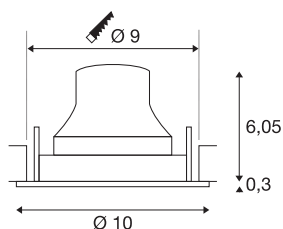

TECHNISCHE SPECIFICATIES

Art.nr.	1005350
Aantal verschillende lichtopeningen	1
Draai- of kantelbaar	Draai- en zwenkbaar
IP-code	IP 20
Slagvastheidsklasse	IK 02
Slagvastheid	0.2 Joule
Montage	Inbouw
Montagebeschrijving	Plafond
Secundaire stroom / spanning	250 mA
Veiligheidsklasse	III
Wattage	8.6 W
minimale omgevingstemperatuur	-20 °C
maximale omgevingstemperatuur	40 °C
Lumen	730 lm
Lichtkleurtemperatuur	3000 Kelvin
Stralingshoek	40 °
Kleur	wit
CRI	90
UGR ≤	19
LXXBXX gegevens	L80B50
Levensduur	50000 h
Risk Group	1

Hoogte	6.35 cm
Diameter	10 cm
Nettogewicht	0.22 kg
Brutogewicht	0.26 kg
Vorm inbouwopening	rond
Inbouwdiepte	8.5 cm
Inbouwdiameter	9 cm
BIG WHITE pagina	41