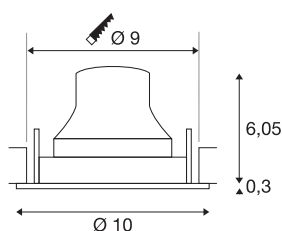

TECHNISCHE SPECIFICATIES

Art.nr.	1005356
Aantal verschillende lichtopeningen	1
Draai- of kantelbaar	Draai- en zwenkbaar
IP-code	IP 20
Slagvastheidsklasse	IK 02
Slagvastheid	0.2 Joule
Montage	Inbouw
Montagebeschrijving	Plafond
Secundaire stroom / spanning	250 mA
Veiligheidsklasse	III
Wattage	8.6 W
minimale omgevingstemperatuur	-20 °C
maximale omgevingstemperatuur	40 °C
Lumen	790 lm
Lichtkleurtemperatuur	4000 Kelvin
Stralingshoek	20 °
Kleur	zwart
CRI	90
UGR ≤	19
LXXBXX gegevens	L80B50
Levensduur	50000 h
Risk Group	1

Hoogte	6.35 cm
Diameter	10 cm
Nettogewicht	0.22 kg
Brutogewicht	0.26 kg
Vorm inbouwopening	rond
Inbouwdiepte	8.5 cm
Inbouwdiameter	9 cm
BIG WHITE pagina	41