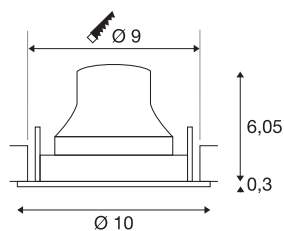

TECHNISCHE SPECIFICATIES

Art.nr.	1005358
Aantal verschillende lichtopeningen	1
Draai- of kantelbaar	Draai- en zwenkbaar
IP-code	IP 20
Slagvastheidsklasse	IK 02
Slagvastheid	0.2 Joule
Montage	Inbouw
Montagebeschrijving	Plafond
Secundaire stroom / spanning	250 mA
Veiligheidsklasse	III
Wattage	8.6 W
minimale omgevingstemperatuur	-20 °C
maximale omgevingstemperatuur	40 °C
Lumen	730 lm
Lichtkleurtemperatuur	4000 Kelvin
Stralingshoek	40 °
Kleur	zwart
CRI	90
UGR ≤	19
LXXBXX gegevens	L80B50
Levensduur	50000 h
Risk Group	1

Hoogte	6.35 cm
Diameter	10 cm
Nettogewicht	0.22 kg
Brutogewicht	0.26 kg
Vorm inbouwopening	rond
Inbouwdiepte	8.5 cm
Inbouwdiameter	9 cm
BIG WHITE pagina	41