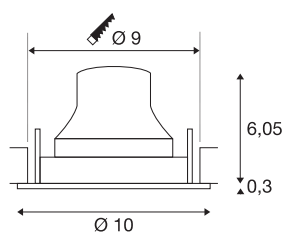

TECHNISCHE SPECIFICATIES

Art.nr.	1005359
Aantal verschillende lichtopeningen	1
Draai- of kantelbaar	Draai- en zwenkbaar
IP-code	IP 20
Slagvastheidsklasse	IK 02
Slagvastheid	0.2 Joule
Montage	Inbouw
Montagebeschrijving	Plafond
Secundaire stroom / spanning	250 mA
Veiligheidsklasse	III
Wattage	8.6 W
minimale omgevingstemperatuur	-20 °C
maximale omgevingstemperatuur	40 °C
Lumen	790 lm
Lichtkleurtemperatuur	4000 Kelvin
Stralingshoek	40 °
Kleur	zwart
CRI	90
UGR ≤	19
LXXBXX gegevens	L80B50
Levensduur	50000 h
Risk Group	1

Hoogte	6.35 cm
Diameter	10 cm
Nettogewicht	0.22 kg
Brutogewicht	0.26 kg
Vorm inbouwopening	rond
Inbouwdiepte	8.5 cm
Inbouwdiameter	9 cm
BIG WHITE pagina	41