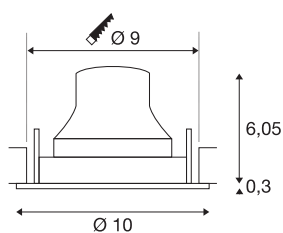

TECHNISCHE SPECIFICATIES

Art.nr.	1005360
Aantal verschillende lichtopeningen	1
Draai- of kantelbaar	Draai- en zwenkbaar
IP-code	IP 20
Slagvastheidsklasse	IK 02
Slagvastheid	0.2 Joule
Montage	Inbouw
Montagebeschrijving	Plafond
Secundaire stroom / spanning	250 mA
Veiligheidsklasse	III
Wattage	8.6 W
minimale omgevingstemperatuur	-20 °C
maximale omgevingstemperatuur	40 °C
Lumen	750 lm
Lichtkleurtemperatuur	4000 Kelvin
Stralingshoek	40 °
Kleur	zwart
CRI	90
UGR ≤	19
LXXBXX gegevens	L80B50
Levensduur	50000 h
Risk Group	1

Hoogte	6.35 cm
Diameter	10 cm
Nettogewicht	0.22 kg
Brutogewicht	0.26 kg
Vorm inbouwopening	rond
Inbouwdiepte	8.5 cm
Inbouwdiameter	9 cm
BIG WHITE pagina	41