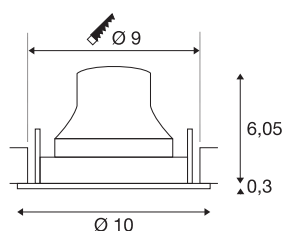

TECHNISCHE SPECIFICATIES

Art.nr.	1005361
Aantal verschillende lichtopeningen	1
Draai- of kantelbaar	Draai- en zwenkbaar
IP-code	IP 20
Slagvastheidsklasse	IK 02
Slagvastheid	0.2 Joule
Montage	Inbouw
Montagebeschrijving	Plafond
Secundaire stroom / spanning	250 mA
Veiligheidsklasse	III
Wattage	8.6 W
minimale omgevingstemperatuur	-20 °C
maximale omgevingstemperatuur	40 °C
Lumen	730 lm
Lichtkleurtemperatuur	4000 Kelvin
Stralingshoek	55 °
Kleur	zwart
CRI	90
UGR ≤	22
LXXBXX gegevens	L80B50
Levensduur	50000 h
Risk Group	1

Hoogte	6.35 cm
Diameter	10 cm
Nettogewicht	0.22 kg
Brutogewicht	0.26 kg
Vorm inbouwopening	rond
Inbouwdiepte	8.5 cm
Inbouwdiameter	9 cm
BIG WHITE pagina	41