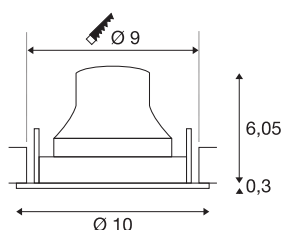

TECHNISCHE SPECIFICATIES

Art.nr.	1005362
Aantal verschillende lichtopeningen	1
Draai- of kantelbaar	Draai- en zwenkbaar
IP-code	IP 20
Slagvastheidsklasse	IK 02
Slagvastheid	0.2 Joule
Montage	Inbouw
Montagebeschrijving	Plafond
Secundaire stroom / spanning	250 mA
Veiligheidsklasse	III
Wattage	8.6 W
minimale omgevingstemperatuur	-20 °C
maximale omgevingstemperatuur	40 °C
Lumen	790 lm
Lichtkleurtemperatuur	4000 Kelvin
Stralingshoek	55 °
Kleur	zwart
CRI	90
UGR ≤	22
LXXBXX gegevens	L80B50
Levensduur	50000 h
Risk Group	1

Hoogte	6.35 cm
Diameter	10 cm
Nettogewicht	0.22 kg
Brutogewicht	0.26 kg
Vorm inbouwopening	rond
Inbouwdiepte	8.5 cm
Inbouwdiameter	9 cm
BIG WHITE pagina	41