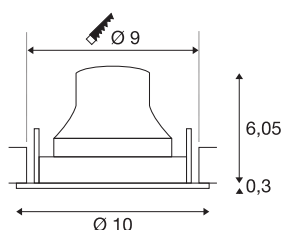

TECHNISCHE SPECIFICATIES

Art.nr.	1005363
Aantal verschillende lichtopeningen	1
Draai- of kantelbaar	Draai- en zwenkbaar
IP-code	IP 20
Slagvastheidsklasse	IK 02
Slagvastheid	0.2 Joule
Montage	Inbouw
Montagebeschrijving	Plafond
Secundaire stroom / spanning	250 mA
Veiligheidsklasse	III
Wattage	8.6 W
minimale omgevingstemperatuur	-20 °C
maximale omgevingstemperatuur	40 °C
Lumen	750 lm
Lichtkleurtemperatuur	4000 Kelvin
Stralingshoek	55 °
Kleur	zwart
CRI	90
UGR ≤	22
LXXBXX gegevens	L80B50
Levensduur	50000 h
Risk Group	1

Hoogte	6.35 cm
Diameter	10 cm
Nettogewicht	0.22 kg
Brutogewicht	0.26 kg
Vorm inbouwopening	rond
Inbouwdiepte	8.5 cm
Inbouwdiameter	9 cm
BIG WHITE pagina	41