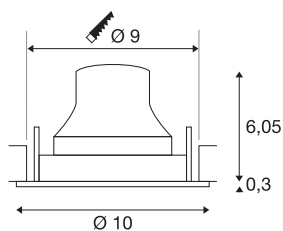

## TECHNISCHE SPECIFICATIES

Art.nr.	1005364
Aantal verschillende lichtopeningen	1
Draai- of kantelbaar	Draai- en zwenkbaar
IP-code	IP 20
Slagvastheidsklasse	IK 02
Slagvastheid	0.2 Joule
Montage	Inbouw
Montagebeschrijving	Plafond
Secundaire stroom / spanning	250 mA
Veiligheidsklasse	III
Wattage	8.6 W
minimale omgevingstemperatuur	-20 °C
maximale omgevingstemperatuur	40 °C
Lumen	730 lm
Lichtkleurtemperatuur	4000 Kelvin
Stralingshoek	20 °
Kleur	wit
CRI	90
UGR ≤	19
LXXBXX gegevens	L80B50
Levensduur	50000 h
Risk Group	1

Hoogte	6.35 cm
Diameter	10 cm
Nettogewicht	0.22 kg
Brutogewicht	0.26 kg
Vorm inbouwopening	rond
Inbouwdiepte	8.5 cm
Inbouwdiameter	9 cm
BIG WHITE pagina	41