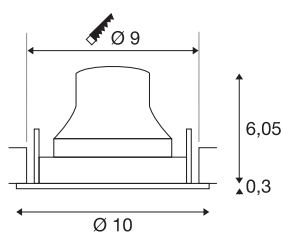

## TECHNISCHE SPECIFICATIES

Art.nr.	1005365
Aantal verschillende lichtopeningen	1
Draai- of kantelbaar	Draai- en zwenkbaar
IP-code	IP 20
Slagvastheidsklasse	IK 02
Slagvastheid	0.2 Joule
Montage	Inbouw
Montagebeschrijving	Plafond
Secundaire stroom / spanning	250 mA
Veiligheidsklasse	III
Wattage	8.6 W
minimale omgevingstemperatuur	-20 °C
maximale omgevingstemperatuur	40 °C
Lumen	790 lm
Lichtkleurtemperatuur	4000 Kelvin
Stralingshoek	20 °
Kleur	wit
CRI	90
UGR ≤	19
LXXBXX gegevens	L80B50
Levensduur	50000 h
Risk Group	1

Hoogte	6.35 cm
Diameter	10 cm
Nettogewicht	0.22 kg
Brutogewicht	0.26 kg
Vorm inbouwopening	rond
Inbouwdiepte	8.5 cm
Inbouwdiameter	9 cm
BIG WHITE pagina	41