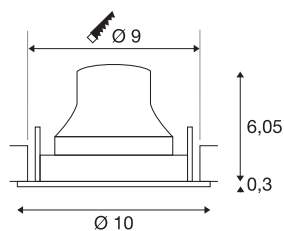

TECHNISCHE SPECIFICATIES

Art.nr.	1005367
Aantal verschillende lichtopeningen	1
Draai- of kantelbaar	Draai- en zwenkbaar
IP-code	IP 20
Slagvastheidsklasse	IK 02
Slagvastheid	0.2 Joule
Montage	Inbouw
Montagebeschrijving	Plafond
Secundaire stroom / spanning	250 mA
Veiligheidsklasse	III
Wattage	8.6 W
minimale omgevingstemperatuur	-20 °C
maximale omgevingstemperatuur	40 °C
Lumen	730 lm
Lichtkleurtemperatuur	4000 Kelvin
Stralingshoek	40 °
Kleur	wit
CRI	90
UGR ≤	19
LXXBXX gegevens	L80B50
Levensduur	50000 h
Risk Group	1

Hoogte	6.35 cm
Diameter	10 cm
Nettogewicht	0.22 kg
Brutogewicht	0.26 kg
Vorm inbouwopening	rond
Inbouwdiepte	8.5 cm
Inbouwdiameter	9 cm
BIG WHITE pagina	41