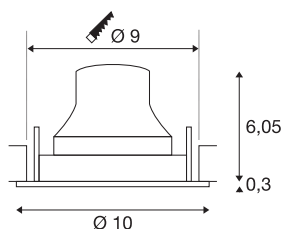

TECHNISCHE SPECIFICATIES

Art.nr.	1005368
Aantal verschillende lichtopeningen	1
Draai- of kantelbaar	Draai- en zwenkbaar
IP-code	IP 20
Slagvastheidsklasse	IK 02
Slagvastheid	0.2 Joule
Montage	Inbouw
Montagebeschrijving	Plafond
Secundaire stroom / spanning	250 mA
Veiligheidsklasse	III
Wattage	8.6 W
minimale omgevingstemperatuur	-20 °C
maximale omgevingstemperatuur	40 °C
Lumen	790 lm
Lichtkleurtemperatuur	4000 Kelvin
Stralingshoek	40 °
Kleur	wit
CRI	90
UGR ≤	19
LXXBXX gegevens	L80B50
Levensduur	50000 h
Risk Group	1

Hoogte	6.35 cm
Diameter	10 cm
Nettogewicht	0.22 kg
Brutogewicht	0.26 kg
Vorm inbouwopening	rond
Inbouwdiepte	8.5 cm
Inbouwdiameter	9 cm
BIG WHITE pagina	41