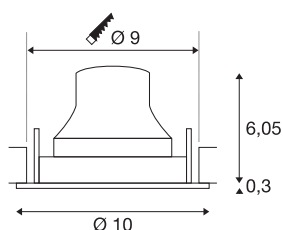

TECHNISCHE SPECIFICATIES

Art.nr.	1005369
Aantal verschillende lichtopeningen	1
Draai- of kantelbaar	Draai- en zwenkbaar
IP-code	IP 20
Slagvastheidsklasse	IK 02
Slagvastheid	0.2 Joule
Montage	Inbouw
Montagebeschrijving	Plafond
Secundaire stroom / spanning	250 mA
Veiligheidsklasse	III
Wattage	8.6 W
minimale omgevingstemperatuur	-20 °C
maximale omgevingstemperatuur	40 °C
Lumen	750 lm
Lichtkleurtemperatuur	4000 Kelvin
Stralingshoek	40 °
Kleur	wit
CRI	90
UGR ≤	19
LXXBXX gegevens	L80B50
Levensduur	50000 h
Risk Group	1

Hoogte	6.35 cm
Diameter	10 cm
Nettogewicht	0.22 kg
Brutogewicht	0.26 kg
Vorm inbouwopening	rond
Inbouwdiepte	8.5 cm
Inbouwdiameter	9 cm
BIG WHITE pagina	41