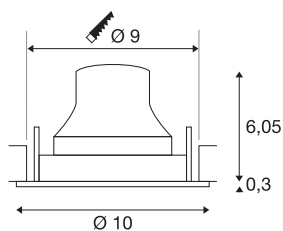

## TECHNISCHE SPECIFICATIES

Art.nr.	1005371
Aantal verschillende lichtopeningen	1
Draai- of kantelbaar	Draai- en zwenkbaar
IP-code	IP 20
Slagvastheidsklasse	IK 02
Slagvastheid	0.2 Joule
Montage	Inbouw
Montagebeschrijving	Plafond
Secundaire stroom / spanning	250 mA
Veiligheidsklasse	III
Wattage	8.6 W
minimale omgevingstemperatuur	-20 °C
maximale omgevingstemperatuur	40 °C
Lumen	790 lm
Lichtkleurtemperatuur	4000 Kelvin
Stralingshoek	55 °
Kleur	wit
CRI	90
UGR ≤	22
LXXBXX gegevens	L80B50
Levensduur	50000 h
Risk Group	1

Hoogte	6.35 cm
Diameter	10 cm
Nettogewicht	0.22 kg
Brutogewicht	0.26 kg
Vorm inbouwopening	rond
Inbouwdiepte	8.5 cm
Inbouwdiameter	9 cm
BIG WHITE pagina	41