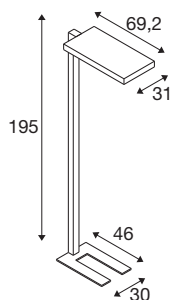

TECHNISCHE SPECIFICATIES

Art.nr.	1005390
Aantal verschillende lichtopeningen	2
IP-code	IP 20
Slagvastheidsklasse	IK 02
Slagvastheid	0.2 Joule
Montage	Mobiel
Dimbaar	Ja
Dimtechniek	Aanraking
Primaire nominale spanning	200-240V ~50/60Hz
Secundaire stroom / spanning	2000 mA
Veiligheidsklasse	I
Wattage	79 W
minimale omgevingstemperatuur	-20 °C
maximale omgevingstemperatuur	45 °C
Niveau van inschakelstroom	30 A
Duur van inschakelstroom	150 μ s
Stroboscopisch effect (SVM)	0
Lumen	7600 lm
Lichtkleurtemperatuur	4000 Kelvin
Stralingshoek	80 °
Kleur	zwart
CRI	80

Lichtbron

916336	
--------	---

UGR \leq	19
LXXBXX gegevens	L80B10
Levensduur	50000 h
Risk Group	0
Lengte	69.2 cm
Breedte	31 cm
Hoogte	195 cm
Nettogewicht	14.535 kg
Brutogewicht	17.584 kg
BIG WHITE pagina	101