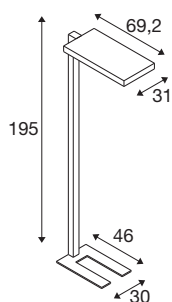

TECHNISCHE SPECIFICATIES

Art.nr.	1005391
Aantal verschillende lichtopeningen	2
IP-code	IP 20
Slagvastheidsklasse	IK 02
Slagvastheid	0.2 Joule
Montage	Mobiel
Dimbaar	Ja
Dimtechniek	Aanraking
Primaire nominale spanning	200-240V ~50/60Hz
Secundaire stroom / spanning	2000 mA
Veiligheidsklasse	I
Wattage	79 W
minimale omgevingstemperatuur	-20 °C
maximale omgevingstemperatuur	45 °C
Niveau van inschakelstroom	30 A
Duur van inschakelstroom	150 μ s
Stroboscopisch effect (SVM)	0
Lumen	7600 lm
Lichtkleurtemperatuur	4000 Kelvin
Stralingshoek	80 °
Kleur	wit
CRI	80

Lichtbron

916336	
--------	---

UGR \leq	19
LXXBXX gegevens	L80B10
Levensduur	50000 h
Risk Group	0
Lengte	69.2 cm
Breedte	31 cm
Hoogte	195 cm
Nettogewicht	14.565 kg
Brutogewicht	17.593 kg
BIG WHITE pagina	101