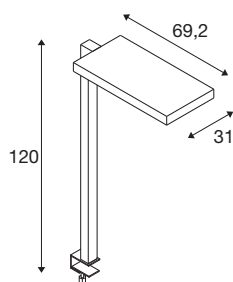

## TECHNISCHE SPECIFICATIES

Art.nr.	1005392
Aantal verschillende lichtopeningen	2
IP-code	IP 20
Slagvastheidsklasse	IK 02
Slagvastheid	0.2 Joule
Montage	Mobiel
Dimbaar	Ja
Dimtechniek	Aanraking
Primaire nominale spanning	200-240V ~50/60Hz
Secundaire stroom / spanning	2000 mA
Veiligheidsklasse	I
Wattage	79 W
minimale omgevingstemperatuur	-20 °C
maximale omgevingstemperatuur	45 °C
Niveau van inschakelstroom	30 A
Duur van inschakelstroom	150 $\mu$ s
Stroboscopisch effect (SVM)	0
Lumen	7600 lm
Lichtkleurtemperatuur	4000 Kelvin
Stralingshoek	80 °
Kleur	zwart
CRI	80

## Lichtbron

916336	
--------	---

UGR $\leq$	19
LXXBXX gegevens	L80B10
Levensduur	50000 h
Risk Group	0
Lengte	69.2 cm
Breedte	31 cm
Hoogte	120 cm
Nettogewicht	6.384 kg
Brutogewicht	8.998 kg
BIG WHITE pagina	100