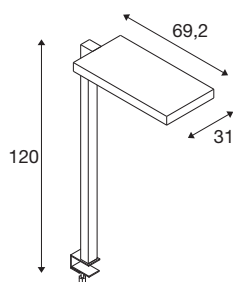

## TECHNISCHE SPECIFICATIES

Art.nr.	1005394
Aantal verschillende lichtopeningen	2
IP-code	IP 20
Slagvastheidsklasse	IK 02
Slagvastheid	0.2 Joule
Montage	Mobiel
Dimbaar	Ja
Dimtechniek	Aanraking
Primaire nominale spanning	200-240V ~50/60Hz
Secundaire stroom / spanning	2000 mA
Veiligheidsklasse	I
Wattage	79 W
minimale omgevingstemperatuur	-20 °C
maximale omgevingstemperatuur	45 °C
Niveau van inschakelstroom	30 A
Duur van inschakelstroom	150 µs
Stroboscopisch effect (SVM)	0
Lumen	7600 lm
Lichtkleurtemperatuur	4000 Kelvin
Stralingshoek	80 °
Kleur	wit
CRI	80

## Lichtbron

916336	
--------	---

UGR $\leq$	19
LXXBXX gegevens	L80B10
Levensduur	50000 h
Risk Group	0
Lengte	69.2 cm
Breedte	31 cm
Hoogte	120 cm
Nettogewicht	6.413 kg
Brutogewicht	9.029 kg
BIG WHITE pagina	100