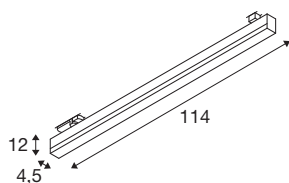

TECHNISCHE SPECIFICATIES

Art.nr.	1005397
IP-code	IP 20
Montagebeschrijving	Rail plafond
Dimbaar	Ja
Dimtechniek	DALI
Primaire nominale spanning	220-240V ~50/60Hz
Secundaire stroom / spanning	700 mA
Veiligheidsklasse	I
Wattage	39 W
minimale omgevingstemperatuur	-20 °C
maximale omgevingstemperatuur	40 °C
Nominaal stand-byvermogen	0.5 W
Netwerk nominaal standby-vermogen	0.5 W
Niveau van inschakelstroom	26 A
Duur van inschakelstroom	140 µs
Stroboscopisch effect (SVM)	0.03
Lumen	3000 / 3000 lm
Lichtkleurtemperatuur	3000/4000 Kelvin
Stralingshoek	120 °
Kleur	zwart
CRI	90
LXXBXX gegevens	L70B50

Lichtbron

916361	
--------	---

Levensduur	30000 h
Risk Group	1
Lengte	114 cm
Breedte	4.5 cm
Hoogte	12 cm
Nettogewicht	2.106 kg
Brutogewicht	2.6 kg
BIG WHITE pagina	440