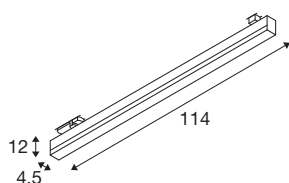

TECHNISCHE SPECIFICATIES

Art.nr.	1005399
IP-code	IP 20
Montagebeschrijving	Rail plafond
Dimbaar	Ja
Dimtechniek	DALI
Primaire nominale spanning	220-240V ~50/60Hz
Secundaire stroom / spanning	700 mA
Veiligheidsklasse	I
Wattage	39 W
minimale omgevingstemperatuur	-20 °C
maximale omgevingstemperatuur	40 °C
Nominaal stand-byvermogen	0.5 W
Netwerk nominaal standby-vermogen	0.5 W
Niveau van inschakelstroom	26 A
Duur van inschakelstroom	140 µs
Stroboscopisch effect (SVM)	0.03
Lumen	3000 / 3000 lm
Lichtkleurtemperatuur	3000/4000 Kelvin
Stralingshoek	120 °
Kleur	wit
CRI	90
LXXBXX gegevens	L70B50

Lichtbron

916361	
--------	---

Levensduur	30000 h
Risk Group	1
Lengte	114 cm
Breedte	4.5 cm
Hoogte	12 cm
Nettogewicht	2.107 kg
Brutogewicht	2.598 kg
BIG WHITE pagina	440