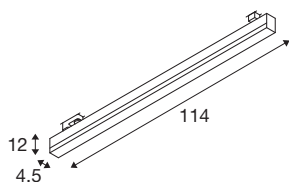

## SIGHT TRACK

## TECHNISCHE SPECIFICATIES

Art.nr.	1005400
IP-code	IP 20
Montagebeschrijving	Rail plafond
Primaire nominale spanning	220-240V ~50/60Hz
Secundaire stroom / spanning	700 mA
Veiligheidsklasse	I
Wattage	37 W
minimale omgevingstemperatuur	-20 °C
maximale omgevingstemperatuur	40 °C
Stroboscopisch effect (SVM)	0.04
Lumen	3000 / 3000 lm
Lichtkleurtemperatuur	3000/4000 Kelvin
Stralingshoek	120 °
Kleur	zwart
CRI	90
LXXBXX gegevens	L70B50
Levensduur	30000 h
Risk Group	1
Lengte	114 cm
Breedte	4.5 cm
Hoogte	12 cm
Nettogewicht	2.124 kg