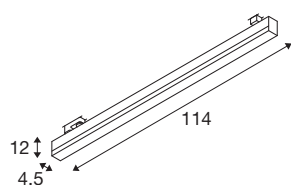

SIGHT TRACK

3-fase spot wit CCT

SIGHT is de moderne wand- en plafondarmatuur voor opbouwmontage op stroomrails. Bovendien slaat de van aluminium en acryl gemonteerde armatuur in de kleur wit overall een professioneel figuur. Bovendien is de SIGHT met zijn led-levensduur van 30.000 uur ook nog uiterst duurzaam. Beleef licht met SLV: al 40 jaar uw betrouwbare partner voor allerlei soorten binnenarmaturen.

TECHNISCHE SPECIFICATIES

Art.nr.	1005401
IP-code	IP 20
Montagebeschrijving	Rail plafond
Primaire nominale spanning	220-240V ~50/60Hz
Secundaire stroom / spanning	700 mA
Veiligheidsklasse	I
Wattage	37 W
minimale omgevingstemperatuur	-20 °C
maximale omgevingstemperatuur	40 °C
Stroboscopisch effect (SVM)	0.04
Lumen	3000 / 3000 lm
Lichtkleurtemperatuur	3000/4000 Kelvin
Stralingshoek	120 °
Kleur	wit
CRI	90
LXXBXX gegevens	L70B50
Levensduur	30000 h
Risk Group	1
Lengte	114 cm
Breedte	4.5 cm
Hoogte	12 cm
Nettogewicht	2.065 kg

Lichtbron

916361		Brutogewicht	2.527 kg
		BIG WHITE pagina	450