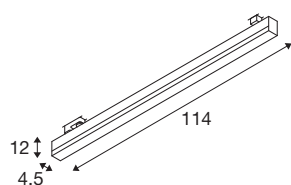

## SIGHT TRACK

### 3-fase spot zilver CCT

SIGHT is de moderne wand- en plafondarmatuur voor opbouwmontage of stroomrails. Bovendien slaat de van aluminium en acryl gemonteerde armatuur in de kleur grijs overal een professioneel figuur. Bovendien is SIGHT Track met zijn led-levensduur van 30.000 uur ook nog uiterst duurzaam. Ervaar SIGHT in actie en overtuig uzelf van een geslaagde lichtervaring.

## TECHNISCHE SPECIFICATIES

Art.nr.	1005402
IP-code	IP 20
Montagebeschrijving	Rail plafond
Primaire nominale spanning	220-240V ~50/60Hz
Secundaire stroom / spanning	700 mA
Veiligheidsklasse	I
Wattage	37 W
minimale omgevingstemperatuur	-20 °C
maximale omgevingstemperatuur	40 °C
Stroboscopisch effect (SVM)	0.04
Lumen	3000 / 3000 lm
Lichtkleurtemperatuur	3000/4000 Kelvin
Stralingshoek	120 °
Kleur	grijs
CRI	90
LXXBXX gegevens	L70B50
Levensduur	30000 h
Risk Group	1
Lengte	114 cm
Breedte	4.5 cm
Hoogte	12 cm
Nettogewicht	2.098 kg