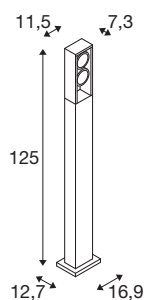

ESKINA FRAME 125 Pole double

staand armatuur antraciet 27W 3000/4000K 95°

Een rondom geslaagd design, elegant verpakt in de rechthoekige aluminium omlijsting: de populaire outdoor-armaturen van de ESKINA-serie bieden nu met het designalternatief FRAME nog meer toepassingsmogelijkheden. Zo slaat het antracietkleurige ESKINA FRAME bij elk gebruik buiten een stijlvol figuur. De draaibare lampkoppen zorgen voor flexibel instelbare lichtuitredingen. Dankzij de hoge IP-beschermingsklasse is de ESKINA optimaal beschermd tegen weer en wind. Daar komt nog bij dat de lichtkleur (3000/4000 K) via de CCT-switch flexibel voor de installatie kan worden ingesteld. De eenvoudige installatie is daarna niet meer dan een formaliteit.

TECHNISCHE SPECIFICATIES

Art.nr.	1005439
Aantal verschillende lichtopeningen	2
Draai- of kantelbaar	zwenkbaar
IP-code	IP 65
Slagvastheidsklasse	IK 06
Slagvastheid	1 Joule
Montage	Opbouw
Montagebeschrijving	Vloer
Primaire nominale spanning	220-240V ~50/60Hz
Secundaire stroom / spanning	700 mA
Veiligheidsklasse	I
Wattage	27 W
minimale omgevingstemperatuur	-20 °C
maximale omgevingstemperatuur	35 °C
Niveau van inschakelstroom	91 A
Duur van inschakelstroom	2 µs
Stroboscopisch effect (SVM)	0.01
Lumen	2200 / 2400 lm
Lichtkleurtemperatuur	3000/4000 Kelvin
Stralingshoek	95 °
Kleur	antraciet
CRI	80

Lichtbron

916483	
--------	---

Accessoires

228730	VERBINDINGSBOX , 3-polig, IP68
--------	-----------------------------------

LXXBXX gegevens	L70B50
Levensduur	30000 h
Risk Group	1
Lengte	11.5 cm
Breedte	7.3 cm
Hoogte	125 cm
Nettogewicht	5.163 kg
Brutogewicht	7.575 kg
BIG WHITE pagina	514