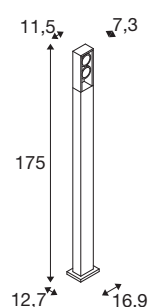

## ESKINA FRAME 175 Pole double

staand armatuur antraciet 27W 3000/4000K 95°

Een rondom geslaagd design, elegant verpakt in de rechthoekige aluminium omlijsting: de populaire outdoor-armaturen van de ESKINA-serie bieden nu met het designalternatief FRAME nog meer toepassingsmogelijkheden. Zo slaat het antracietkleurige ESKINA FRAME bij elk gebruik buiten een stijlvol figuur. De draaibare lampkoppen zorgen voor flexibel instelbare lichtuittredingen. Dankzij de hoge IP-beschermingsklasse is de ESKINA optimaal beschermd tegen weer en wind. Daar komt nog bij dat de lichtkleur (3000/4000 K) via de CCT-switch flexibel voor de installatie kan worden ingesteld. De eenvoudige installatie is daarna niet meer dan een formaliteit.

## TECHNISCHE SPECIFICATIES

Art.nr.	1005440
Aantal verschillende lichtopeningen	2
Draai- of kantelbaar	zwenkbaar
IP-code	IP 65
Slagvastheidsklasse	IK 06
Slagvastheid	1 Joule
Montage	Opbouw
Montagebeschrijving	Vloer
Primaire nominale spanning	220-240V ~50/60Hz
Secundaire stroom / spanning	700 mA
Veiligheidsklasse	I
Wattage	27 W
minimale omgevingstemperatuur	-20 °C
maximale omgevingstemperatuur	35 °C
Niveau van inschakelstroom	91 A
Duur van inschakelstroom	2 µs
Stroboscopisch effect (SVM)	0.01
Lumen	2200 / 2400 lm
Lichtkleurtemperatuur	3000/4000 Kelvin
Stralingshoek	95 °
Kleur	antraciet
CRI	80

## Accessoires

228730	VERBINDINGSBOX , 3-polig, IP68
--------	-----------------------------------

LXXBXX gegevens	L70B50
Levensduur	30000 h
Risk Group	1
Lengte	11.5 cm
Breedte	7.3 cm
Hoogte	175 cm
Nettogewicht	6.55 kg
Brutogewicht	9.846 kg
BIG WHITE pagina	515