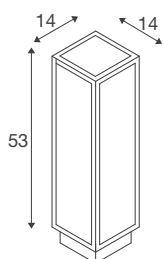

QUADRULO

staand armatuur antraciet / wit 7W 3000K

Van aluminium gemonteerde led staande armatuur uit de serie QUADRULO met helder lichtvlak. Door de hoge beschermingsgraad is de armatuur overal buiten een blikvanger. De elektrische aansluiting geschiedt rechtstreeks op 230 V netspanning.

TECHNISCHE SPECIFICATIES

Art.nr.	1005442
IP-code	IP 55
Slagvastheidsklasse	IK 04
Montage	Opbouw
Montagebeschrijving	Vloer
Primaire nominale spanning	100-277V ~50/60Hz
Secundaire stroom / spanning	480 mA
Veiligheidsklasse	I
Wattage	7 W
minimale omgevingstemperatuur	-20 °C
maximale omgevingstemperatuur	40 °C
Niveau van inschakelstroom	5 A
Duur van inschakelstroom	25 µs
Stroboscopisch effect (SVM)	0.01
Lumen	340 lm
Lichtkleurtemperatuur	3000 Kelvin
Kleur	antraciet
CRI	80
LXXBXX gegevens	L70B50
Levensduur	30000 h
Risk Group	0
Lengte	14 cm

Lichtbron

916329	
--------	---

Breedte	14 cm
Hoogte	53 cm
Nettogewicht	1.039 kg
Brutogewicht	1.516 kg
BIG WHITE pagina	522