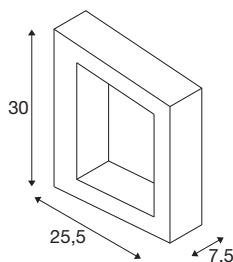

## TECHNISCHE SPECIFICATIES

Art.nr.	1005443
IP-code	IP 65
Slagvastheidsklasse	IK 05
Montage	Opbouw
Montagebeschrijving	Wand
Aantal bij doorlussen	20
Primaire nominale spanning	100-277V ~50/60Hz
Secundaire stroom / spanning	700 mA
Veiligheidsklasse	I
Wattage	15 W
minimale omgevingstemperatuur	-20 °C
maximale omgevingstemperatuur	40 °C
Niveau van inschakelstroom	17 A
Duur van inschakelstroom	35 µs
Stroboscopisch effect (SVM)	0.01
Lumen	920 / 990 lm
Lichtkleurtemperatuur	3000/4000 Kelvin
Kleur	antraciet
CRI	80
LXXBXX gegevens	L70B50
Levensduur	30000 h
Breedte	7.5 cm

## Lichtbron

916429	
--------	---

Hoogte	30 cm
Diepte	25.5 cm
Nettogewicht	2.229 kg
Brutogewicht	2.614 kg
BIG WHITE pagina	632