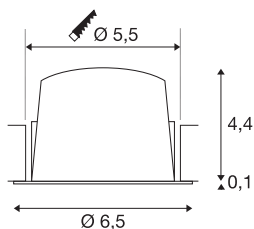

## TECHNISCHE SPECIFICATIES

Art.nr.	1005499
IP-code	IP 20 / IP 44
Slagvastheidsklasse	IK 02
Slagvastheid	0.2 Joule
Montage	Inbouw
Montagebeschrijving	Plafond
Secundaire stroom / spanning	200 mA
Veiligheidsklasse	III
Wattage	7 W
minimale omgevingstemperatuur	-20 °C
maximale omgevingstemperatuur	40 °C
Lumen	640 lm
Lichtkleurtemperatuur	2700 Kelvin
Stralingshoek	20 °
Kleur	zwart
CRI	90
UGR ≤	16
LXXBXX gegevens	L80B50
Levensduur	50000 h
Risk Group	2
Hoogte	4.5 cm
Diameter	6.5 cm

Nettogewicht	0.115 kg
Brutogewicht	0.135 kg
Vorm inbouwopening	rond
Inbouwdiepte	11 cm
Inbouwdiameter	5.5 cm
BIG WHITE pagina	29