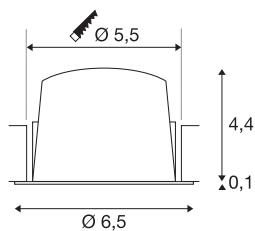

## TECHNISCHE SPECIFICATIES

Art.nr.	1005507
IP-code	IP 20 / IP 44
Slagvastheidsklasse	IK 02
Slagvastheid	0.2 Joule
Montage	Inbouw
Montagebeschrijving	Plafond
Secundaire stroom / spanning	200 mA
Veiligheidsklasse	III
Wattage	7 W
minimale omgevingstemperatuur	-20 °C
maximale omgevingstemperatuur	40 °C
Lumen	670 lm
Lichtkleurtemperatuur	2700 Kelvin
Stralingshoek	55 °
Kleur	zwart
CRI	90
UGR ≤	25
LXXBXX gegevens	L80B50
Levensduur	50000 h
Risk Group	2
Hoogte	4.5 cm
Diameter	6.5 cm

Nettogewicht	0.115 kg
Brutogewicht	0.135 kg
Vorm inbouwopening	rond
Inbouwdiepte	11 cm
Inbouwdiameter	5.5 cm
BIG WHITE pagina	29