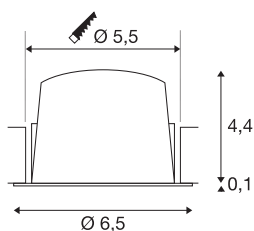

TECHNISCHE SPECIFICATIES

Art.nr.	1005508
IP-code	IP 20 / IP 44
Slagvastheidsklasse	IK 02
Slagvastheid	0.2 Joule
Montage	Inbouw
Montagebeschrijving	Plafond
Secundaire stroom / spanning	200 mA
Veiligheidsklasse	III
Wattage	7 W
minimale omgevingstemperatuur	-20 °C
maximale omgevingstemperatuur	40 °C
Lumen	640 lm
Lichtkleurtemperatuur	2700 Kelvin
Stralingshoek	20 °
Kleur	wit
CRI	90
UGR ≤	16
LXXBXX gegevens	L80B50
Levensduur	50000 h
Risk Group	2
Hoogte	4.5 cm
Diameter	6.5 cm

Nettogewicht	0.115 kg
Brutogewicht	0.135 kg
Vorm inbouwopening	rond
Inbouwdiepte	11 cm
Inbouwdiameter	5.5 cm
BIG WHITE pagina	29