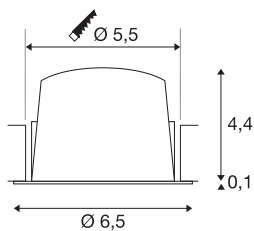

TECHNISCHE SPECIFICATIES

Art.nr.	1005510
IP-code	IP 20 / IP 44
Slagvastheidsklasse	IK 02
Slagvastheid	0.2 Joule
Montage	Inbouw
Montagebeschrijving	Plafond
Secundaire stroom / spanning	200 mA
Veiligheidsklasse	III
Wattage	7 W
minimale omgevingstemperatuur	-20 °C
maximale omgevingstemperatuur	40 °C
Lumen	670 lm
Lichtkleurtemperatuur	2700 Kelvin
Stralingshoek	20 °
Kleur	wit
CRI	90
UGR ≤	16
LXXBXX gegevens	L80B50
Levensduur	50000 h
Risk Group	2
Hoogte	4.5 cm
Diameter	6.5 cm

Nettogewicht	0.115 kg
Brutogewicht	0.135 kg
Vorm inbouwopening	rond
Inbouwdiepte	11 cm
Inbouwdiameter	5.5 cm
BIG WHITE pagina	29