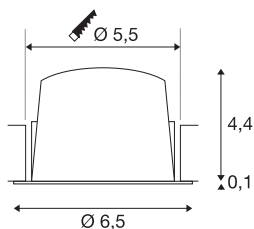

TECHNISCHE SPECIFICATIES

Art.nr.	1005512
IP-code	IP 20 / IP 44
Slagvastheidsklasse	IK 02
Slagvastheid	0.2 Joule
Montage	Inbouw
Montagebeschrijving	Plafond
Secundaire stroom / spanning	200 mA
Veiligheidsklasse	III
Wattage	7 W
minimale omgevingstemperatuur	-20 °C
maximale omgevingstemperatuur	40 °C
Lumen	650 lm
Lichtkleurtemperatuur	2700 Kelvin
Stralingshoek	40 °
Kleur	wit
CRI	90
UGR ≤	22
LXXBXX gegevens	L80B50
Levensduur	50000 h
Risk Group	2
Hoogte	4.5 cm
Diameter	6.5 cm

Nettogewicht	0.115 kg
Brutogewicht	0.135 kg
Vorm inbouwopening	rond
Inbouwdiepte	11 cm
Inbouwdiameter	5.5 cm
BIG WHITE pagina	29