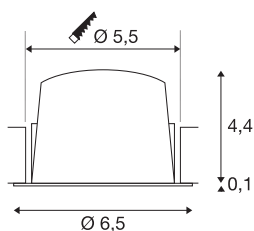

TECHNISCHE SPECIFICATIES

Art.nr.	1005516
IP-code	IP 20 / IP 44
Slagvastheidsklasse	IK 02
Slagvastheid	0.2 Joule
Montage	Inbouw
Montagebeschrijving	Plafond
Secundaire stroom / spanning	200 mA
Veiligheidsklasse	III
Wattage	7 W
minimale omgevingstemperatuur	-20 °C
maximale omgevingstemperatuur	40 °C
Lumen	670 lm
Lichtkleurtemperatuur	2700 Kelvin
Stralingshoek	55 °
Kleur	wit
CRI	90
UGR ≤	25
LXXBXX gegevens	L80B50
Levensduur	50000 h
Risk Group	2
Hoogte	4.5 cm
Diameter	6.5 cm

Nettogewicht	0.115 kg
Brutogewicht	0.135 kg
Vorm inbouwopening	rond
Inbouwdiepte	11 cm
Inbouwdiameter	5.5 cm
BIG WHITE pagina	29