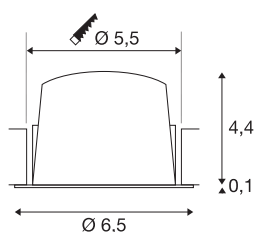

## TECHNISCHE SPECIFICATIES

Art.nr.	1005520
IP-code	IP 20 / IP 44
Slagvastheidsklasse	IK 02
Slagvastheid	0.2 Joule
Montage	Inbouw
Montagebeschrijving	Plafond
Secundaire stroom / spanning	200 mA
Veiligheidsklasse	III
Wattage	7 W
minimale omgevingstemperatuur	-20 °C
maximale omgevingstemperatuur	40 °C
Lumen	670 lm
Lichtkleurtemperatuur	3000 Kelvin
Stralingshoek	40 °
Kleur	zwart
CRI	90
UGR ≤	22
LXXBXX gegevens	L80B50
Levensduur	50000 h
Risk Group	2
Hoogte	4.5 cm
Diameter	6.5 cm

Nettogewicht	0.115 kg
Brutogewicht	0.135 kg
Vorm inbouwopening	rond
Inbouwdiepte	11 cm
Inbouwdiameter	5.5 cm
BIG WHITE pagina	29