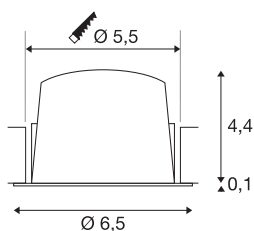

TECHNISCHE SPECIFICATIES

Art.nr.	1005521
IP-code	IP 20 / IP 44
Slagvastheidsklasse	IK 02
Slagvastheid	0.2 Joule
Montage	Inbouw
Montagebeschrijving	Plafond
Secundaire stroom / spanning	200 mA
Veiligheidsklasse	III
Wattage	7 W
minimale omgevingstemperatuur	-20 °C
maximale omgevingstemperatuur	40 °C
Lumen	700 lm
Lichtkleurtemperatuur	3000 Kelvin
Stralingshoek	40 °
Kleur	zwart
CRI	90
UGR ≤	22
LXXBXX gegevens	L80B50
Levensduur	50000 h
Risk Group	2
Hoogte	4.5 cm
Diameter	6.5 cm

Nettogewicht	0.115 kg
Brutogewicht	0.135 kg
Vorm inbouwopening	rond
Inbouwdiepte	11 cm
Inbouwdiameter	5.5 cm
BIG WHITE pagina	29