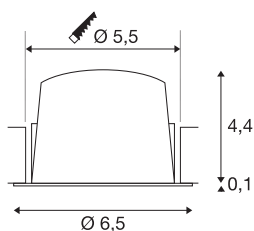

TECHNISCHE SPECIFICATIES

Art.nr.	1005525
IP-code	IP 20 / IP 44
Slagvastheidsklasse	IK 02
Slagvastheid	0.2 Joule
Montage	Inbouw
Montagebeschrijving	Plafond
Secundaire stroom / spanning	200 mA
Veiligheidsklasse	III
Wattage	7 W
minimale omgevingstemperatuur	-20 °C
maximale omgevingstemperatuur	40 °C
Lumen	720 lm
Lichtkleurtemperatuur	3000 Kelvin
Stralingshoek	55 °
Kleur	zwart
CRI	90
UGR ≤	25
LXXBXX gegevens	L80B50
Levensduur	50000 h
Risk Group	2
Hoogte	4.5 cm
Diameter	6.5 cm

Nettogewicht	0.115 kg
Brutogewicht	0.135 kg
Vorm inbouwopening	rond
Inbouwdiepte	11 cm
Inbouwdiameter	5.5 cm
BIG WHITE pagina	29