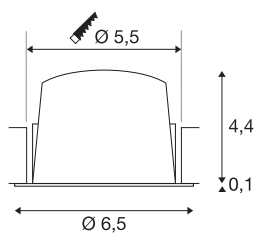

TECHNISCHE SPECIFICATIES

Art.nr.	1005534
IP-code	IP 20 / IP 44
Slagvastheidsklasse	IK 02
Slagvastheid	0.2 Joule
Montage	Inbouw
Montagebeschrijving	Plafond
Secundaire stroom / spanning	200 mA
Veiligheidsklasse	III
Wattage	7 W
minimale omgevingstemperatuur	-20 °C
maximale omgevingstemperatuur	40 °C
Lumen	720 lm
Lichtkleurtemperatuur	3000 Kelvin
Stralingshoek	55 °
Kleur	wit
CRI	90
UGR ≤	25
LXXBXX gegevens	L80B50
Levensduur	50000 h
Risk Group	2
Hoogte	4.5 cm
Diameter	6.5 cm

Nettogewicht	0.115 kg
Brutogewicht	0.135 kg
Vorm inbouwopening	rond
Inbouwdiepte	11 cm
Inbouwdiameter	5.5 cm
BIG WHITE pagina	29