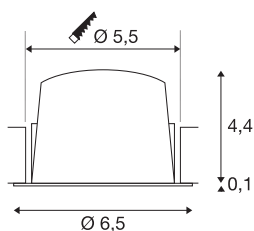

## TECHNISCHE SPECIFICATIES

Art.nr.	1005540
IP-code	IP 20 / IP 44
Slagvastheidsklasse	IK 02
Slagvastheid	0.2 Joule
Montage	Inbouw
Montagebeschrijving	Plafond
Secundaire stroom / spanning	200 mA
Veiligheidsklasse	III
Wattage	7 W
minimale omgevingstemperatuur	-20 °C
maximale omgevingstemperatuur	40 °C
Lumen	730 lm
Lichtkleurtemperatuur	4000 Kelvin
Stralingshoek	40 °
Kleur	zwart
CRI	90
UGR ≤	22
LXXBXX gegevens	L80B50
Levensduur	50000 h
Risk Group	2
Hoogte	4.5 cm
Diameter	6.5 cm

Nettogewicht	0.115 kg
Brutogewicht	0.135 kg
Vorm inbouwopening	rond
Inbouwdiepte	11 cm
Inbouwdiameter	5.5 cm
BIG WHITE pagina	29