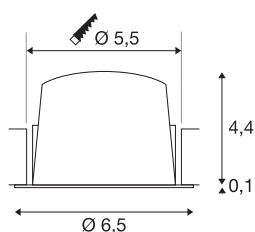

## TECHNISCHE SPECIFICATIES

Art.nr.	1005542
IP-code	IP 20 / IP 44
Slagvastheidsklasse	IK 02
Slagvastheid	0.2 Joule
Montage	Inbouw
Montagebeschrijving	Plafond
Secundaire stroom / spanning	200 mA
Veiligheidsklasse	III
Wattage	7 W
minimale omgevingstemperatuur	-20 °C
maximale omgevingstemperatuur	40 °C
Lumen	740 lm
Lichtkleurtemperatuur	4000 Kelvin
Stralingshoek	55 °
Kleur	zwart
CRI	90
UGR ≤	25
LXXBXX gegevens	L80B50
Levensduur	50000 h
Risk Group	2
Hoogte	4.5 cm
Diameter	6.5 cm

Nettogewicht	0.115 kg
Brutogewicht	0.135 kg
Vorm inbouwopening	rond
Inbouwdiepte	11 cm
Inbouwdiameter	5.5 cm
BIG WHITE pagina	29