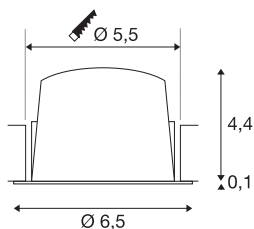

TECHNISCHE SPECIFICATIES

Art.nr.	1005552
IP-code	IP 20 / IP 44
Slagvastheidsklasse	IK 02
Slagvastheid	0.2 Joule
Montage	Inbouw
Montagebeschrijving	Plafond
Secundaire stroom / spanning	200 mA
Veiligheidsklasse	III
Wattage	7 W
minimale omgevingstemperatuur	-20 °C
maximale omgevingstemperatuur	40 °C
Lumen	740 lm
Lichtkleurtemperatuur	4000 Kelvin
Stralingshoek	55 °
Kleur	wit
CRI	90
UGR ≤	25
LXXBXX gegevens	L80B50
Levensduur	50000 h
Risk Group	2
Hoogte	4.5 cm
Diameter	6.5 cm

Nettogewicht	0.115 kg
Brutogewicht	0.135 kg
Vorm inbouwopening	rond
Inbouwdiepte	11 cm
Inbouwdiameter	5.5 cm
BIG WHITE pagina	29