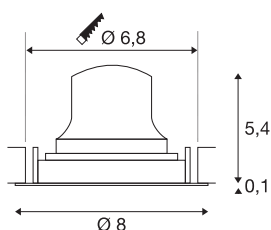

## TECHNISCHE SPECIFICATIES

Art.nr.	1005554
Draai- of kantelbaar	Draai- en zwenkbaar
IP-code	IP 20
Slagvastheidsklasse	IK 02
Slagvastheid	0.2 Joule
Montage	Inbouw
Montagebeschrijving	Plafond
Secundaire stroom / spanning	200 mA
Veiligheidsklasse	III
Wattage	7 W
minimale omgevingstemperatuur	-20 °C
maximale omgevingstemperatuur	40 °C
Lumen	670 lm
Lichtkleurtemperatuur	2700 Kelvin
Stralingshoek	20 °
Kleur	zwart
CRI	90
UGR ≤	16
LXXBXX gegevens	L80B50
Levensduur	50000 h
Risk Group	2
Hoogte	5.5 cm

Diameter	8 cm
Nettogewicht	0.135 kg
Brutogewicht	0.165 kg
Vorm inbouwopening	rond
Inbouwdiepte	8 cm
Inbouwdiameter	6.8 cm
BIG WHITE pagina	39