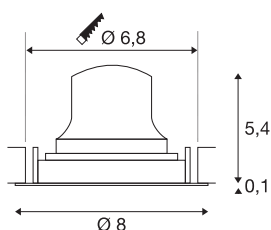

TECHNISCHE SPECIFICATIES

Art.nr.	1005556
Draai- of kantelbaar	Draai- en zwenkbaar
IP-code	IP 20
Slagvastheidsklasse	IK 02
Slagvastheid	0.2 Joule
Montage	Inbouw
Montagebeschrijving	Plafond
Secundaire stroom / spanning	200 mA
Veiligheidsklasse	III
Wattage	7 W
minimale omgevingstemperatuur	-20 °C
maximale omgevingstemperatuur	40 °C
Lumen	620 lm
Lichtkleurtemperatuur	2700 Kelvin
Stralingshoek	40 °
Kleur	zwart
CRI	90
UGR ≤	22
LXXBXX gegevens	L80B50
Levensduur	50000 h
Risk Group	2
Hoogte	5.5 cm

Diameter	8 cm
Nettogewicht	0.135 kg
Brutogewicht	0.165 kg
Vorm inbouwopening	rond
Inbouwdiepte	8 cm
Inbouwdiameter	6.8 cm
BIG WHITE pagina	39