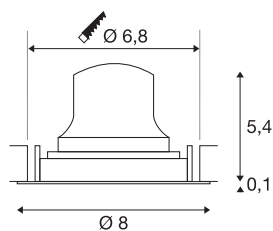

TECHNISCHE SPECIFICATIES

| | |
|-------------------------------|---------------------|
| Art.nr. | 1005557 |
| Draai- of kantelbaar | Draai- en zwenkbaar |
| IP-code | IP 20 |
| Slagvastheidsklasse | IK 02 |
| Slagvastheid | 0.2 Joule |
| Montage | Inbouw |
| Montagebeschrijving | Plafond |
| Secundaire stroom / spanning | 200 mA |
| Veiligheidsklasse | III |
| Wattage | 7 W |
| minimale omgevingstemperatuur | -20 °C |
| maximale omgevingstemperatuur | 40 °C |
| Lumen | 650 lm |
| Lichtkleurtemperatuur | 2700 Kelvin |
| Stralingshoek | 40 ° |
| Kleur | zwart |
| CRI | 90 |
| UGR ≤ | 22 |
| LXXBXX gegevens | L80B50 |
| Levensduur | 50000 h |
| Risk Group | 2 |
| Hoogte | 5.5 cm |

| | |
|--------------------|----------|
| Diameter | 8 cm |
| Nettogewicht | 0.135 kg |
| Brutogewicht | 0.165 kg |
| Vorm inbouwopening | rond |
| Inbouwdiepte | 8 cm |
| Inbouwdiameter | 6.8 cm |
| BIG WHITE pagina | 39 |