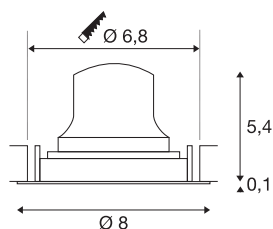

TECHNISCHE SPECIFICATIES

| | |
|-------------------------------|---------------------|
| Art.nr. | 1005558 |
| Draai- of kantelbaar | Draai- en zwenkbaar |
| IP-code | IP 20 |
| Slagvastheidsklasse | IK 02 |
| Slagvastheid | 0.2 Joule |
| Montage | Inbouw |
| Montagebeschrijving | Plafond |
| Secundaire stroom / spanning | 200 mA |
| Veiligheidsklasse | III |
| Wattage | 7 W |
| minimale omgevingstemperatuur | -20 °C |
| maximale omgevingstemperatuur | 40 °C |
| Lumen | 650 lm |
| Lichtkleurtemperatuur | 2700 Kelvin |
| Stralingshoek | 40 ° |
| Kleur | zwart |
| CRI | 90 |
| UGR ≤ | 22 |
| LXXBXX gegevens | L80B50 |
| Levensduur | 50000 h |
| Risk Group | 1 |
| Hoogte | 5.5 cm |

| | |
|--------------------|----------|
| Diameter | 8 cm |
| Nettogewicht | 0.135 kg |
| Brutogewicht | 0.165 kg |
| Vorm inbouwopening | rond |
| Inbouwdiepte | 8 cm |
| Inbouwdiameter | 6.8 cm |
| BIG WHITE pagina | 39 |